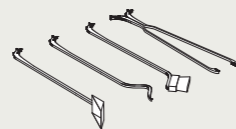

Technical

collection designed by
BARAZZUOL / MALISAN

Stilus / P. 012 - 014 - 015
h 62 cm

Ferrum / P. 006 - 016 - 017 - 019
h 55 cm

Croco / P. 028 - 034
h 65/80 cm

Giove / P. 014
32 x 32 x h 50 cm

Apollo / P. 011
21 x 21 x h 68 cm