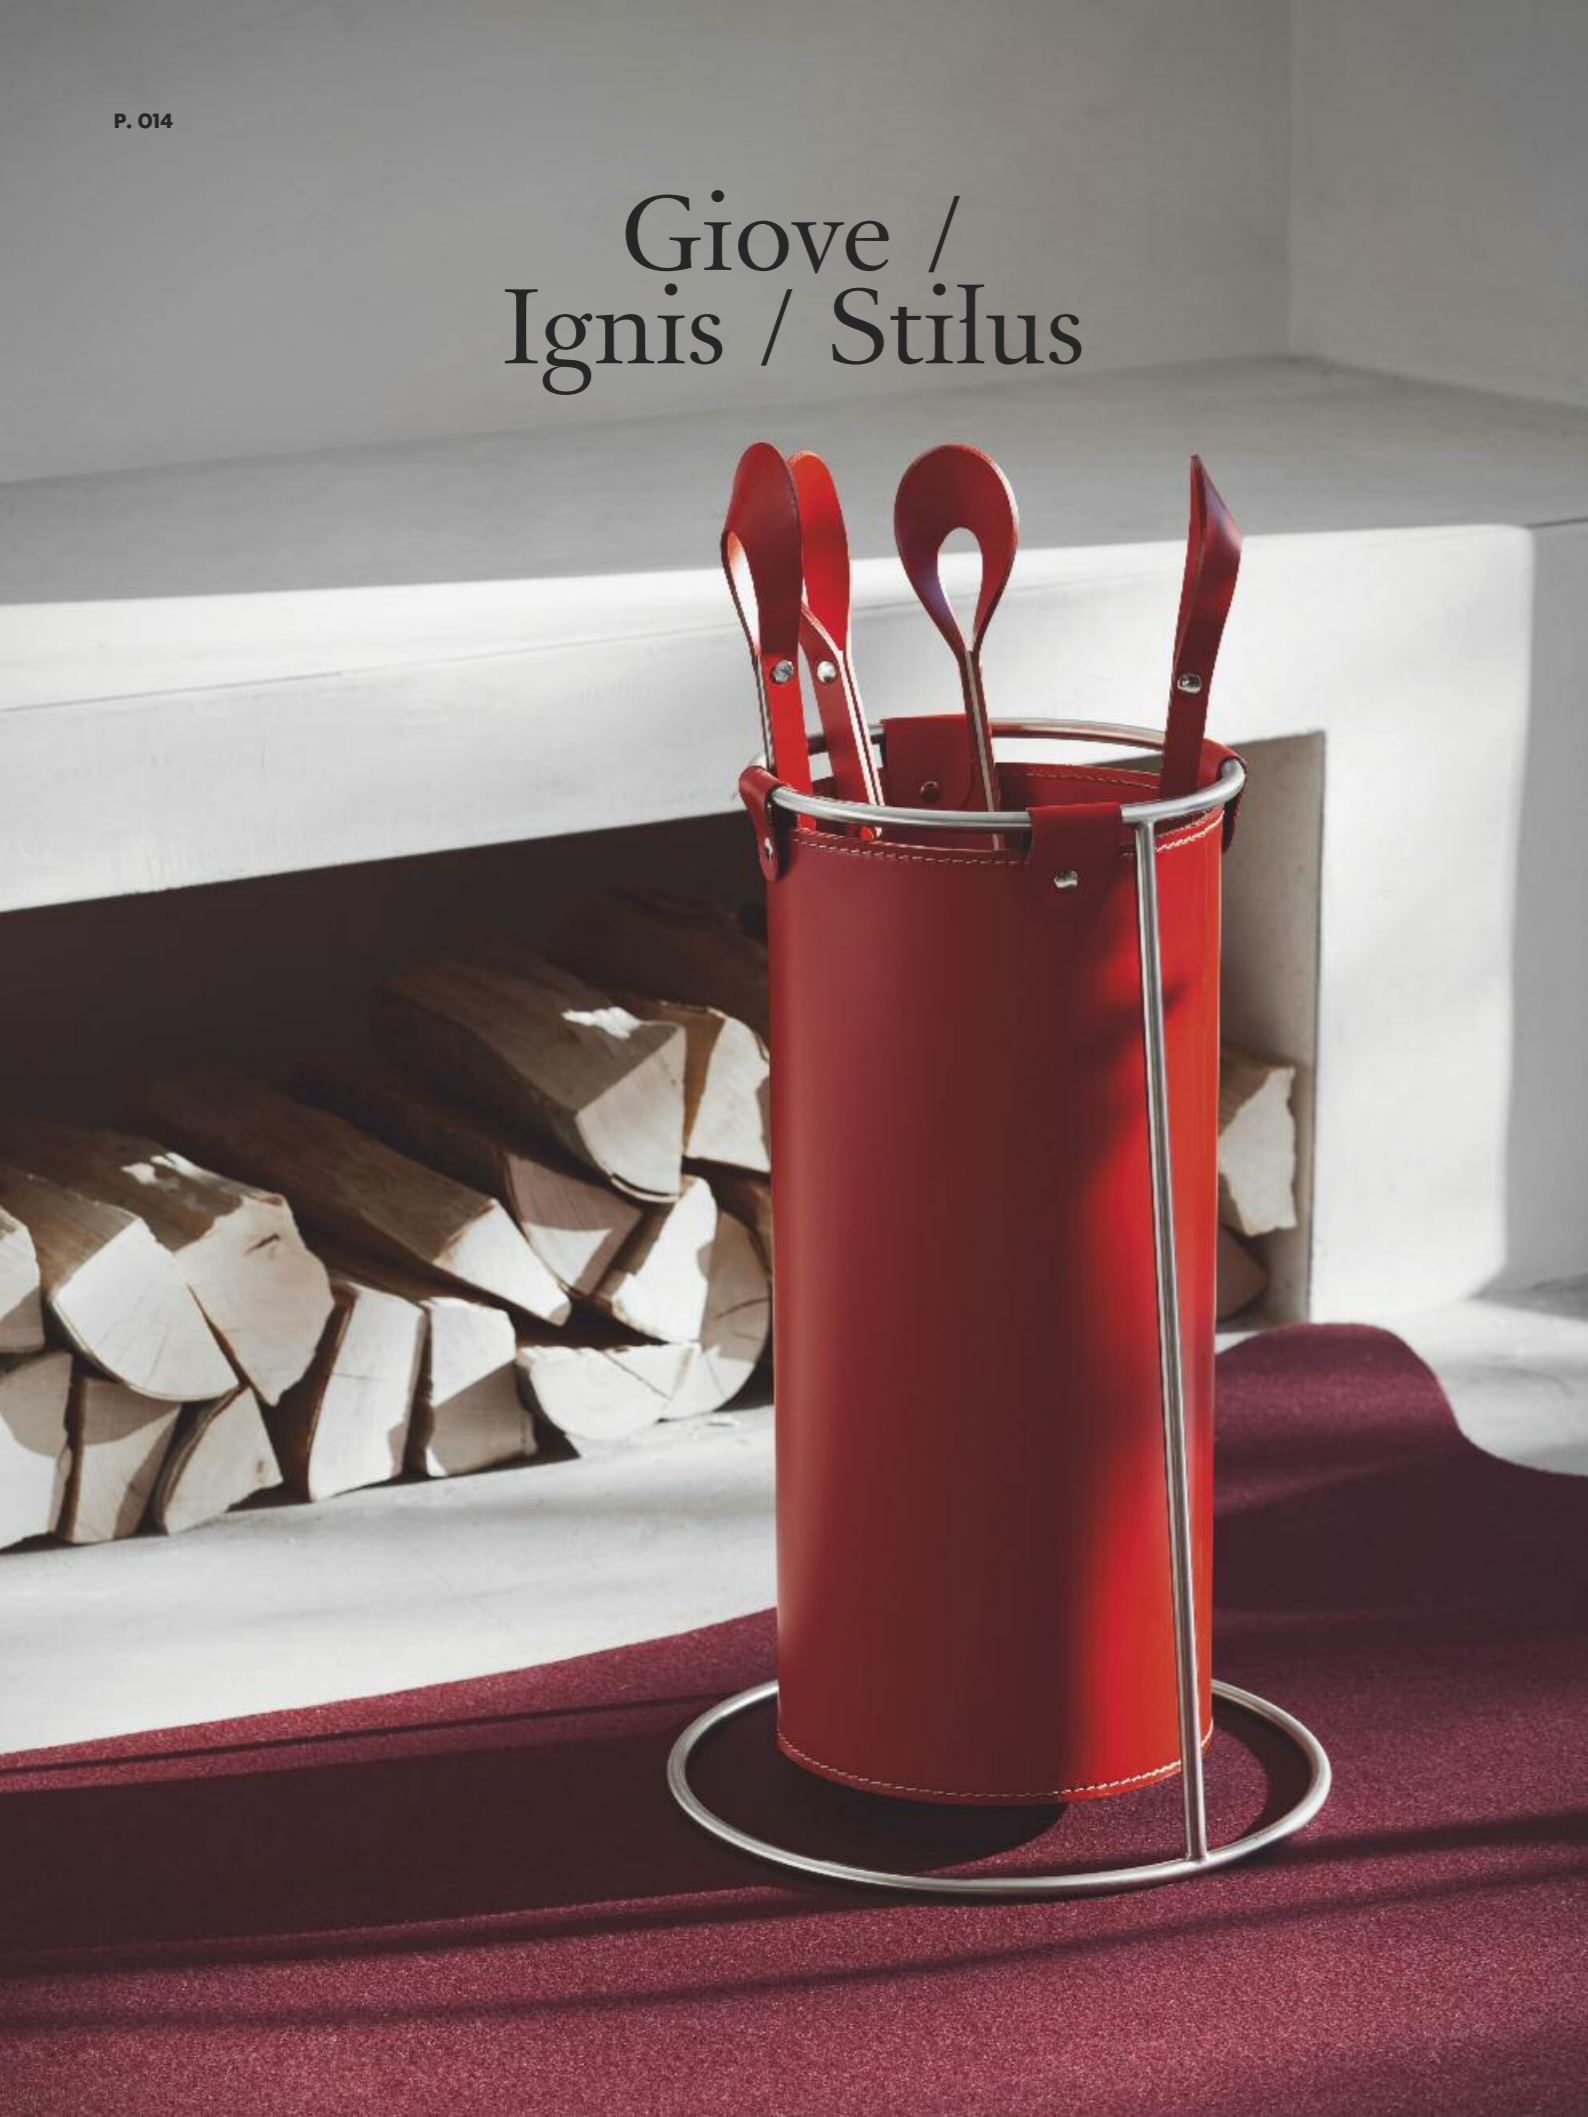

Giove / Ignis / Stilus

Giove

Porta-attrezzi in cuoio con struttura in acciaio inox o ferro verniciato / Leather bucket tool rack with stainless steel or painted iron frame.

Ignis

Porta-attrezzi da parete in acciaio inox o lamiera verniciata e cuoio / Stainless steel or painted metal sheet and leather wall tool rack.

Stilus

Serie di 4 attrezzi in acciaio inox con impugnatura in cuoio / Set of 4 stainless steel tools with leather handle.