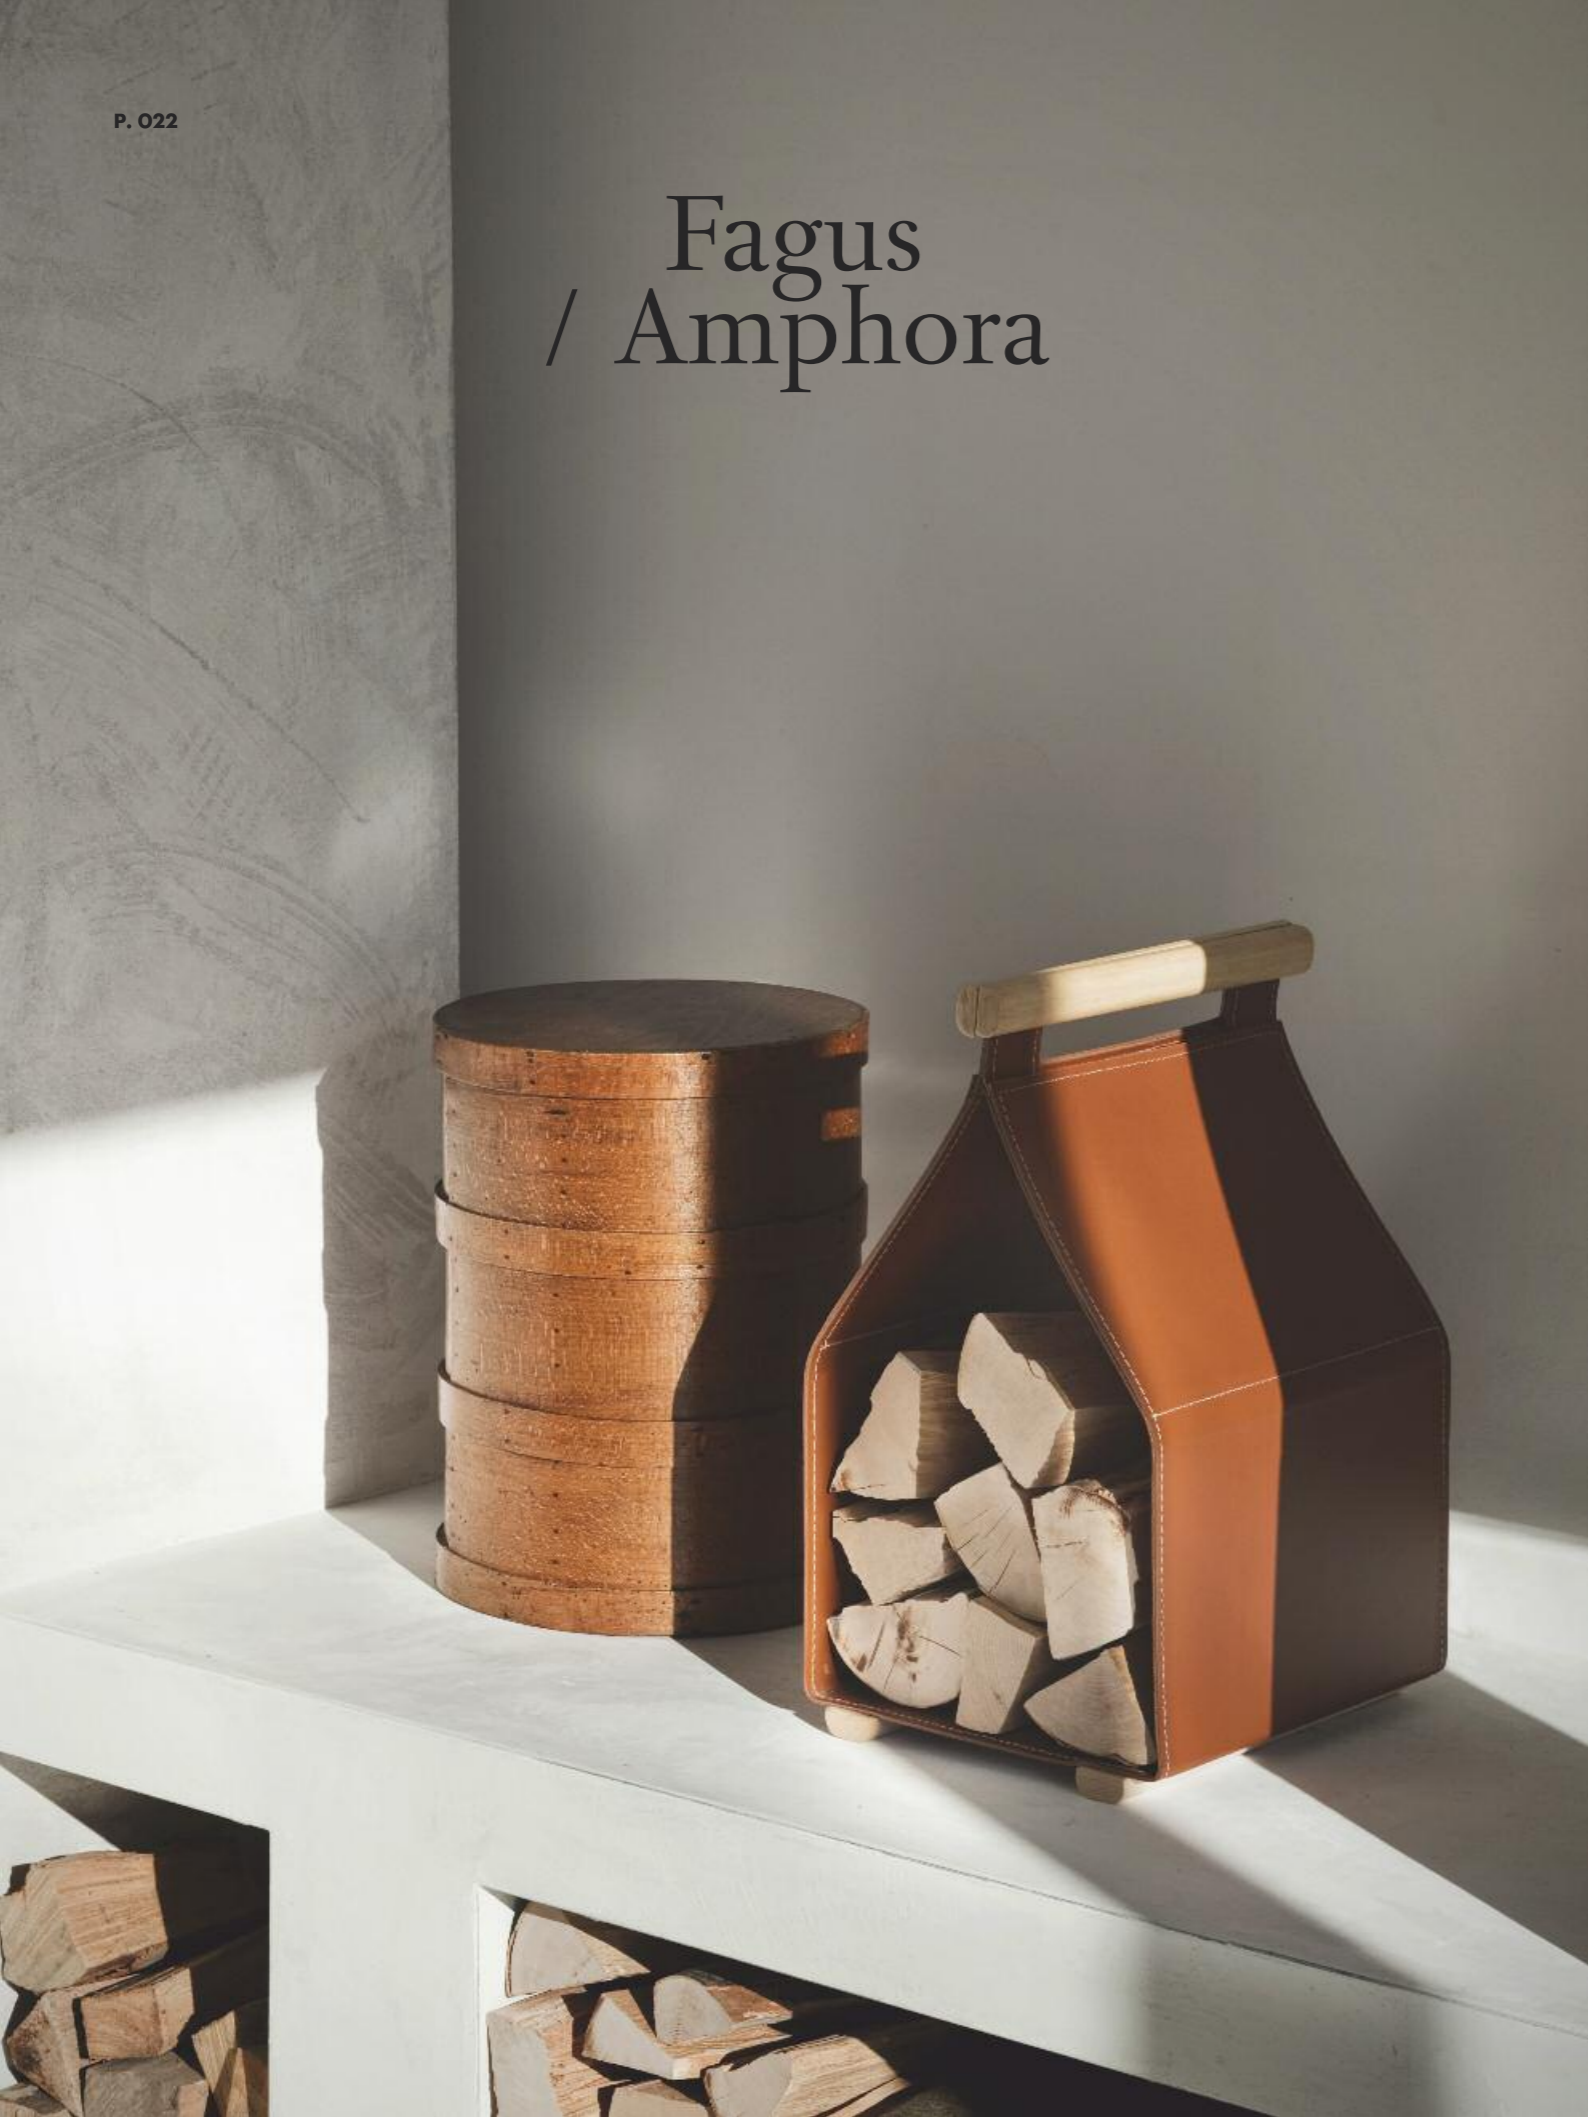

Fagus / Amphora

Fagus

Borsa porta-legna in cuoio
con manici in legno /
Firewood leather bag
with wooden handles.

Amphora

Borsa porta-legna in cuoio
con manici in legno disponibile
in 2 misure. La più grande
completa di ruote. / Firewood
leather bag with wooden handles,
available in 2 sizes. The largest
one is provided with wheels.