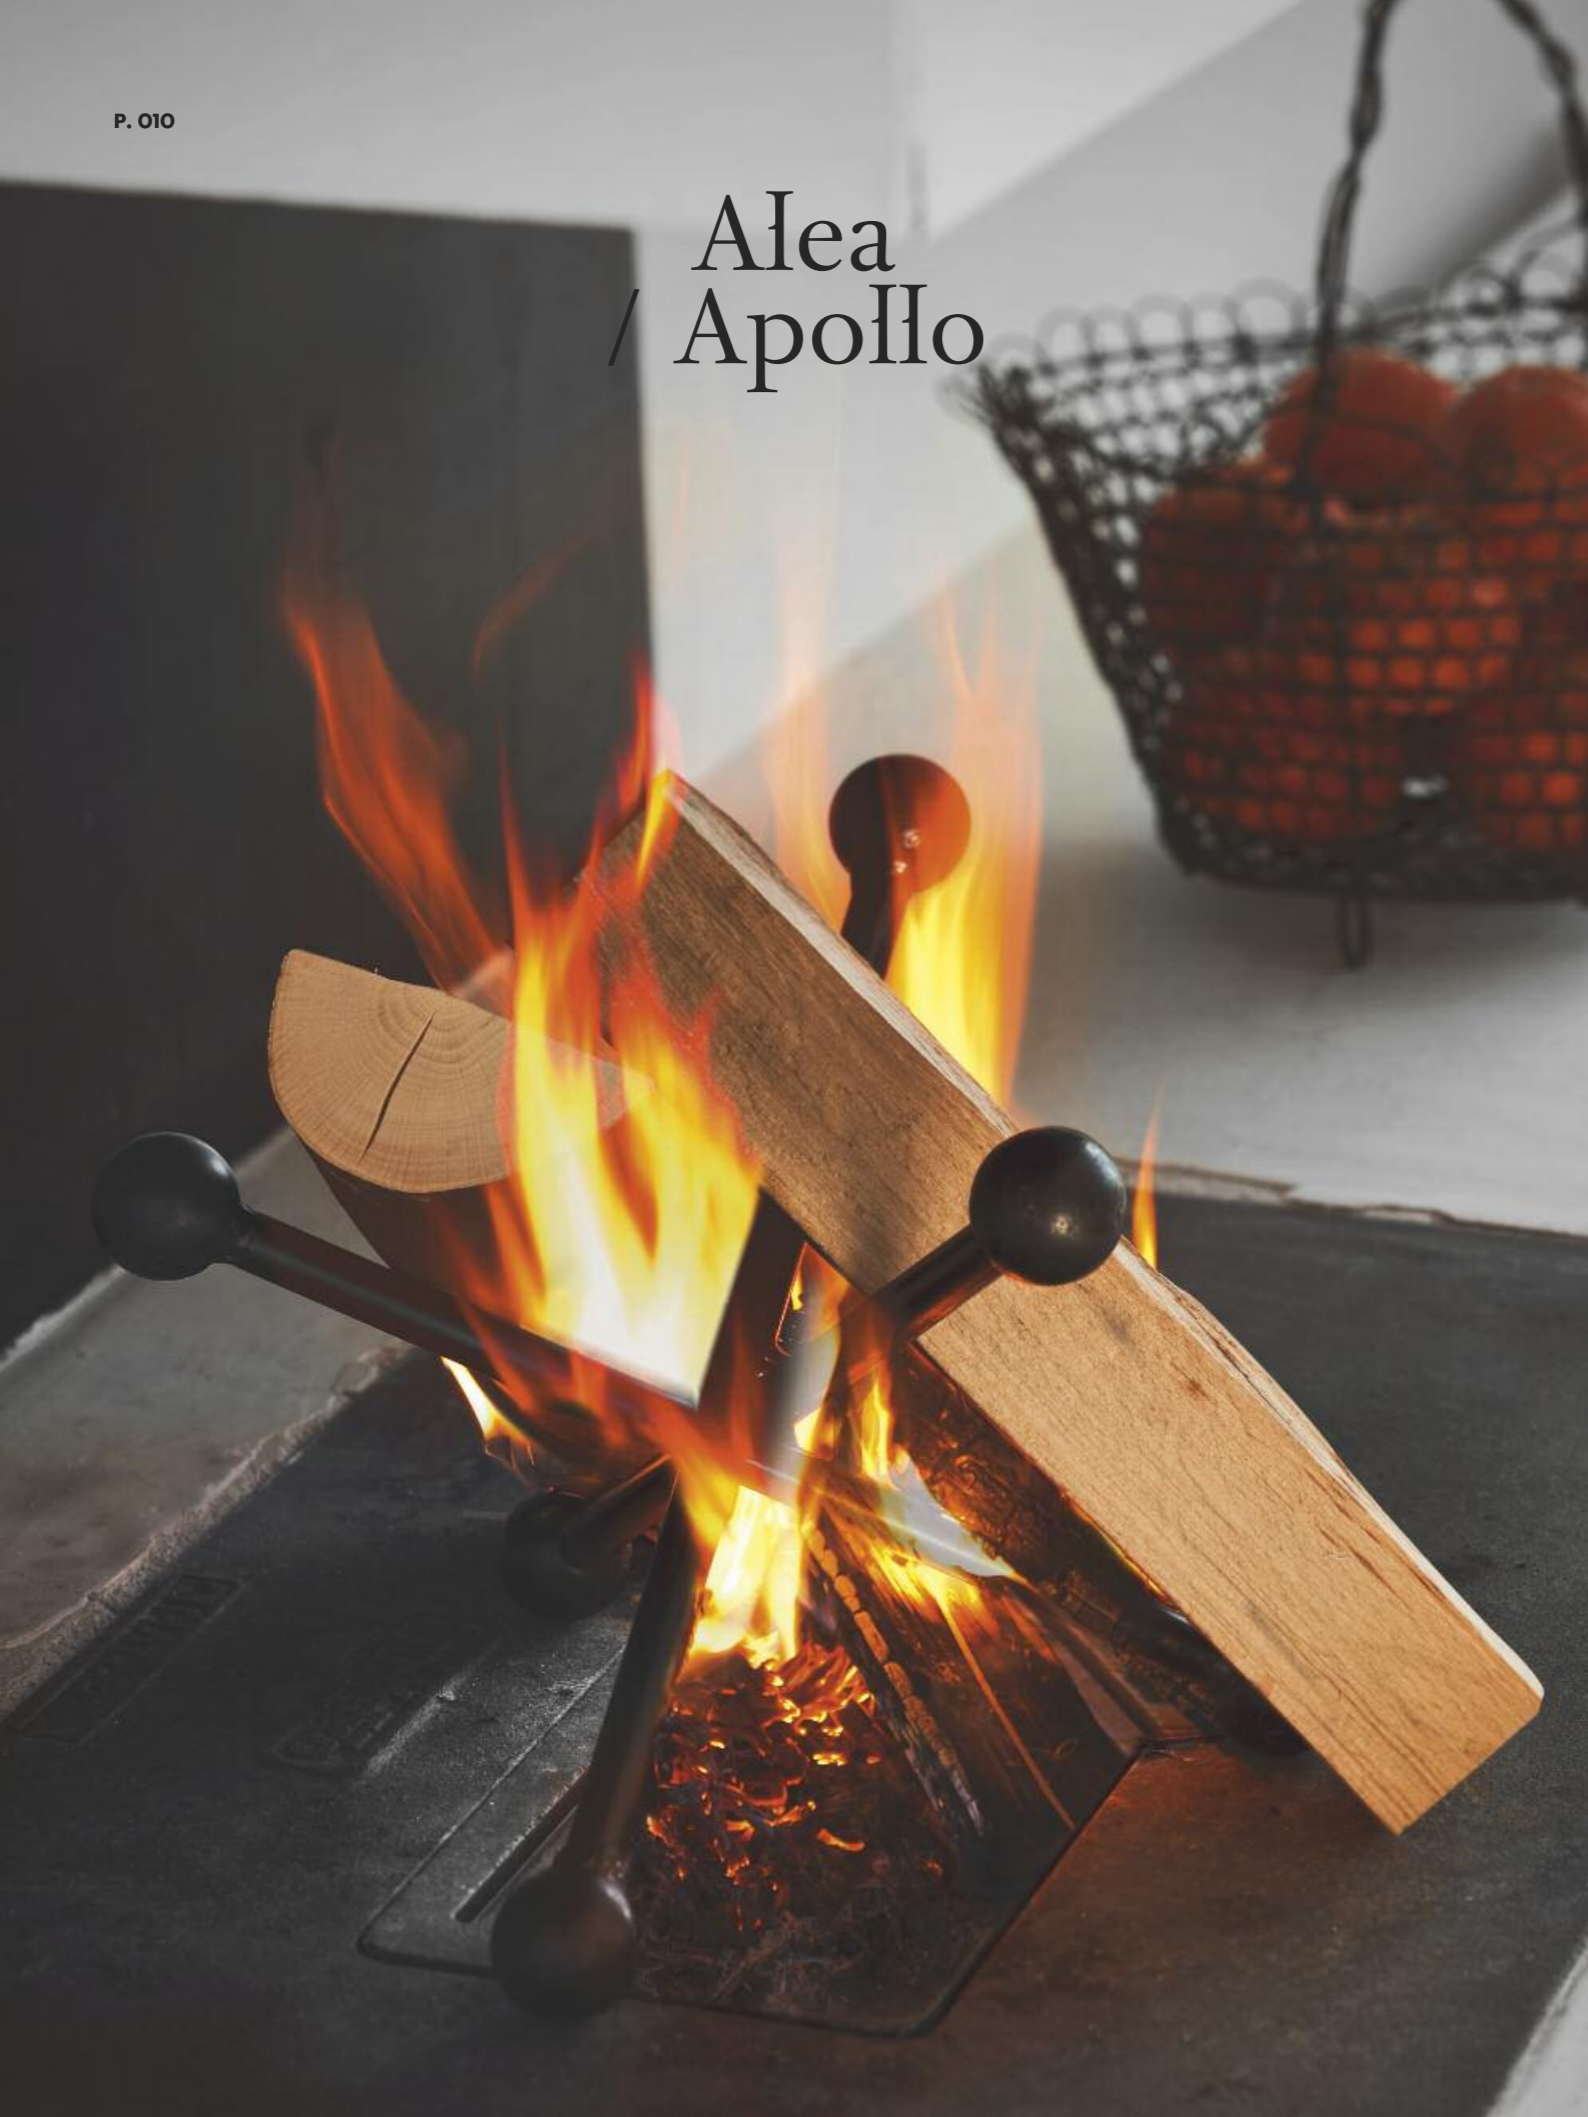

Alea / Apollo

Alea

Alare in ferro brunito
/ Burnished iron wing.

Apollo

Porta-attrezzi cilindrico
in cuoio / Leather bucket
tool rack.