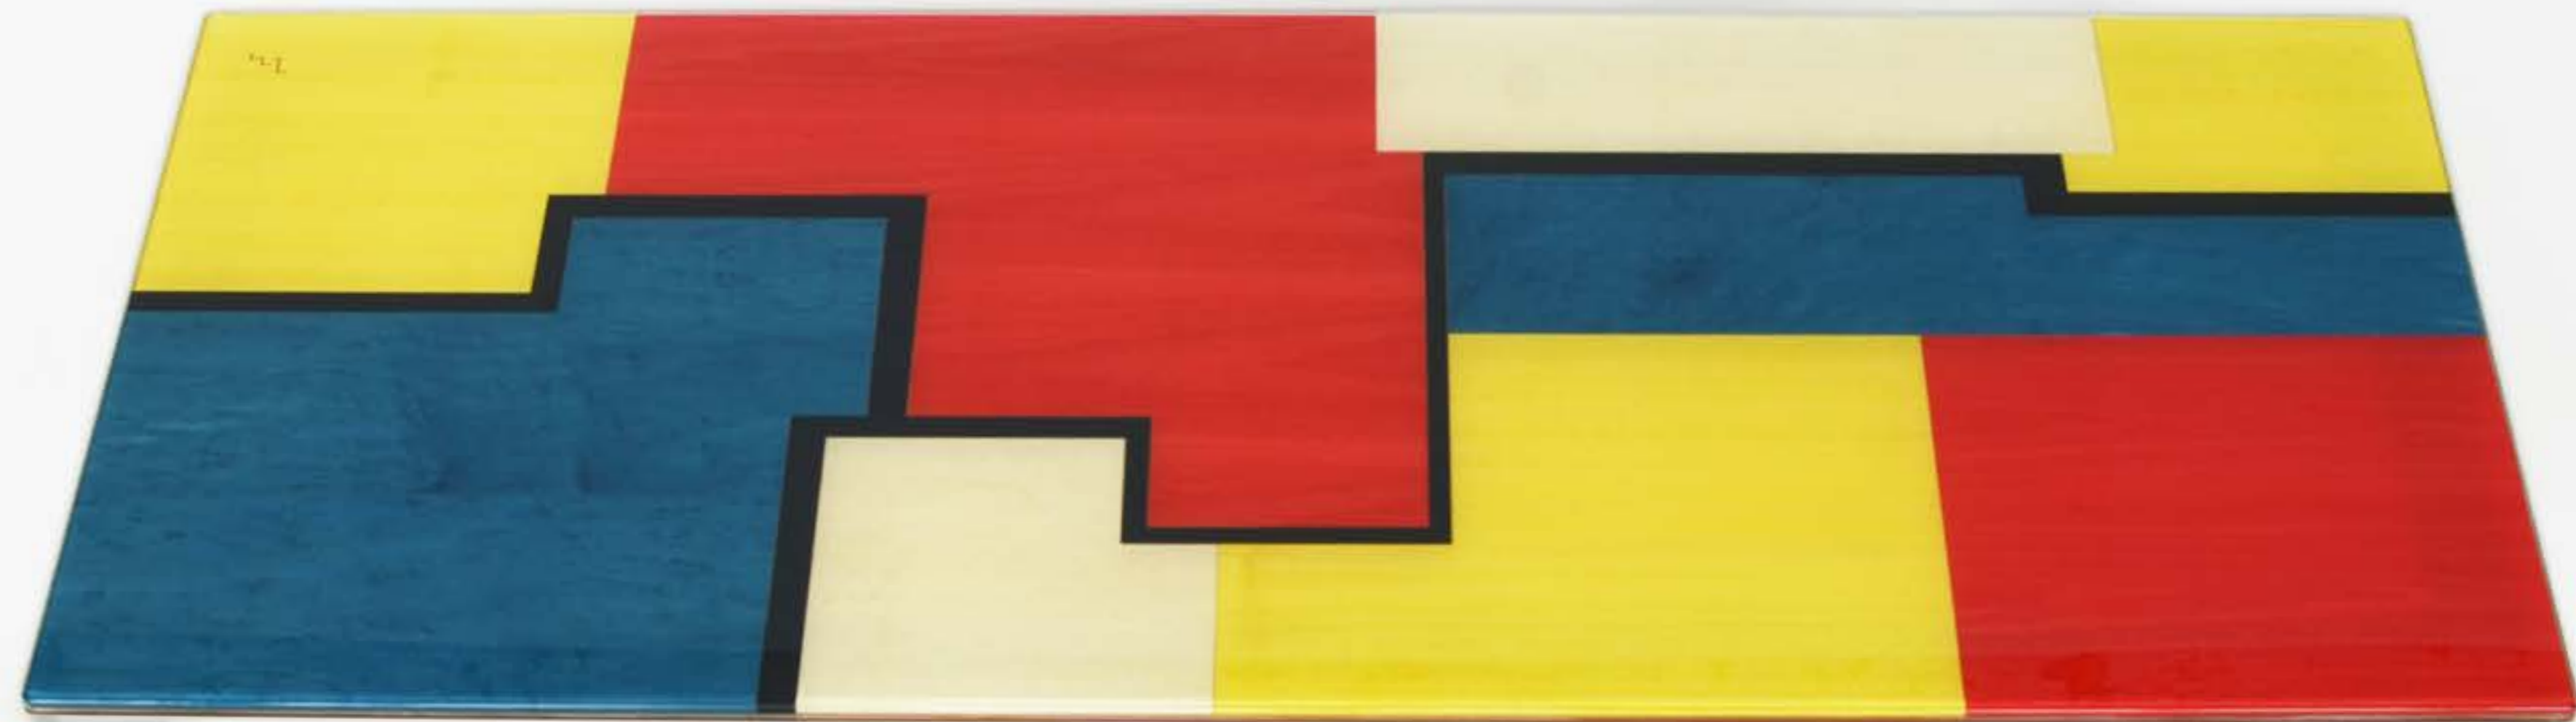

Il piano è composto da due lastre da 8 millimetri di vetro temperato extrachiario con bordo molato a filo lucido, accoppiate tra loro formano un sandwich dalle prestazioni elevate sia dal punto di vista della durezza che da quello della sicurezza.

Le strutture d'appoggio dei piani sono intercambiabili.
La base Eiffel è un monoblocco di metallo
traforato al laser assemblato con di viti a vista.
La finitura è ottenuta tramite il processo di verniciatura a polvere,
disponibile nei colori bronzo e bianco.
Personalizzabile su richiesta con una vasta gamma di colori.

La base Regular è composta da un telaio monoscocca in metallo con gambe avvitabili che possono essere orientate in due posizioni a seconda del proprio gusto. La finitura è ottenuta tramite il processo di verniciatura a polvere disponibile nei colori bianco e nero. Personalizzabile su richiesta con una vasta gamma di colori.

Da un disegno di Andera Lucatello è nato Embrace, una coppia di lastre di vetro da 19 millimetri curvate e sagomate che danno forma ad un basamento dalle linee morbide unendo allo stesso tempo solidità e leggerezza.