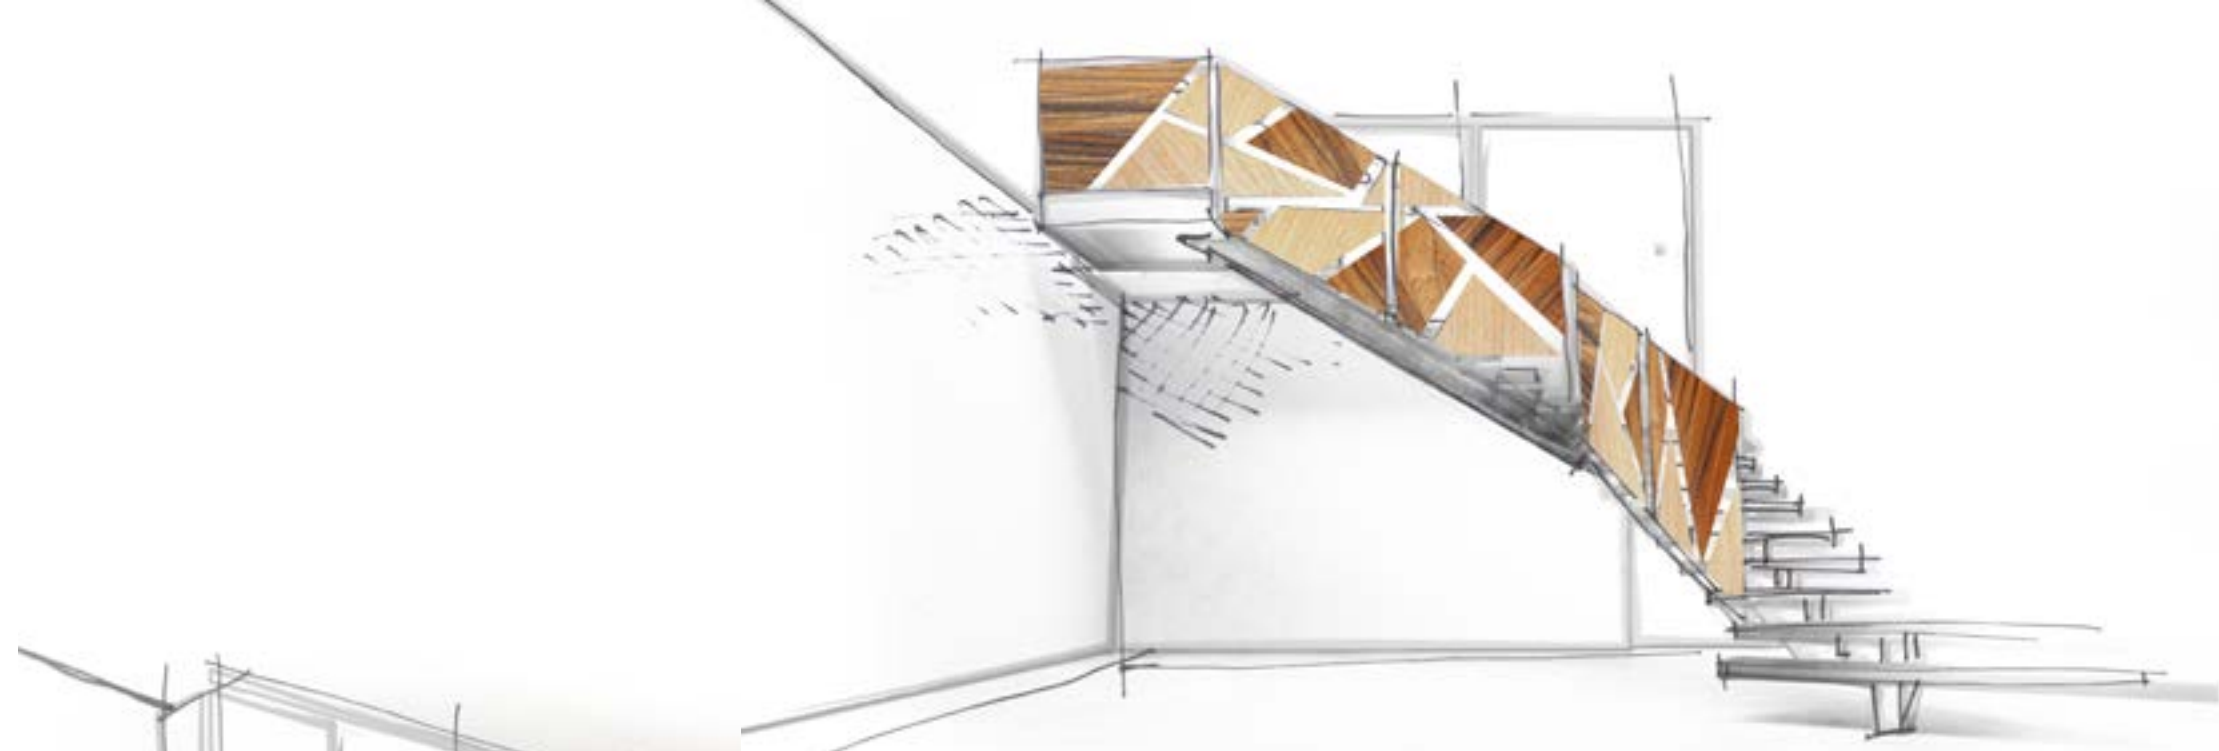

Le molteplici possibilità di utilizzo di questo materiale permettono di arredare personalizzando gli spazi.